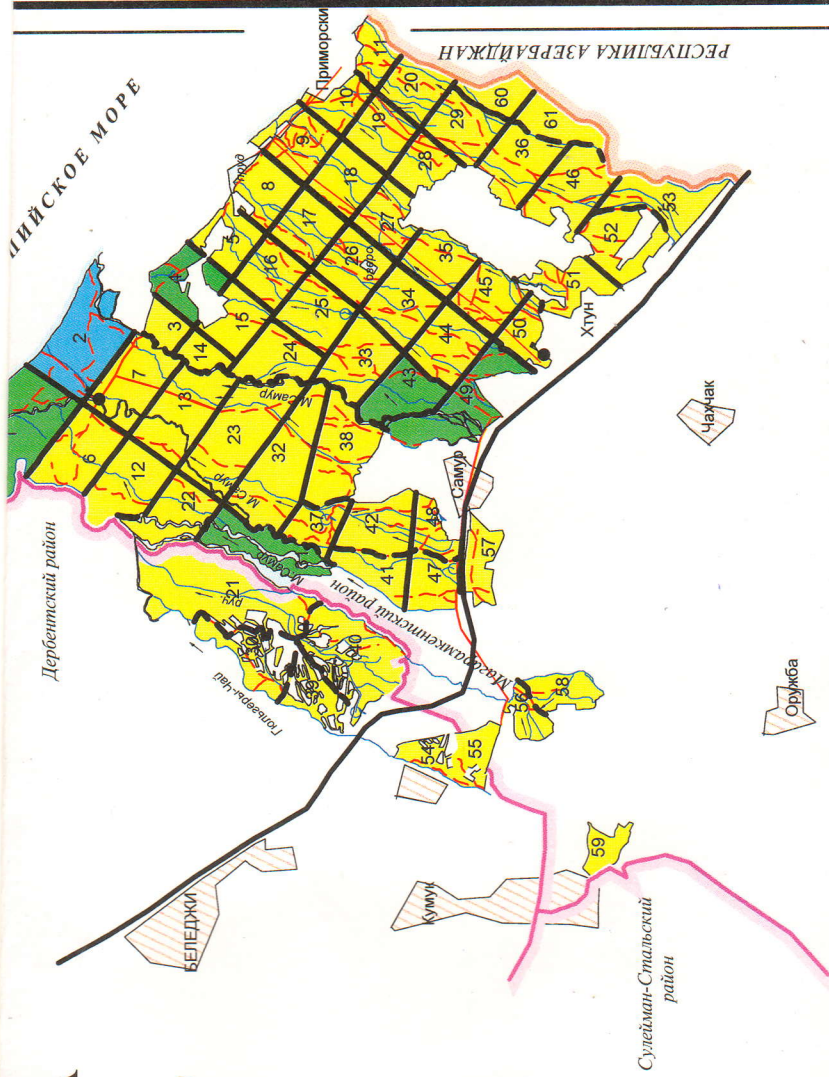

КАРТА-СХЕМА

ЛЕСОНАСАЖДЕНИЙ

ГУ "САМУРСКИЙ ЛЕСОПАРК"

РЕСПУБЛИКИ ДАГЕСТАН

Лесоупстройство 2005 года

Деление лесов по

классам пожарной опасности

УСЛОВНЫЕ ОБОЗНАЧЕНИЯ

ЛАВКА ПОЖАРООПАСНОСТИ	ВЕТРОВЫЕ ПОЛОСА	ПИТОМНИКИ	ПОСАДКИ ДЕРЕВЬЕВ И КУСТОВ	СЕНЮСЫ	САДЫ	БОЛОТА	МЯЧИНИЦА	ПОСАДКИ ПЛОЩАДИ	СЛУС	ГОСИТЕЛ	СЛИТКИ	ГОСИТЕЛ	ПОСАДКИ	ЛЕСОУСТРОЙСТВО	ОСОБЫЕ УСЛОВИЯ	ТАКСАЦИОННЫЕ ВОЗМУЩЕНИЯ
ЖЕЛТЫЕ ЛЕСОУСТРОЙСТВА	АВТОМОБИЛЬНЫЕ ПУТИ	ГРАНТОВЫЕ ПРОСЕЛОК	ЛЕСНЫЕ ТРОЛЛЕИ	ЗЕМЛИ	ПОСАДКИ	ПОВРЕЖДЕННЫЕ ЛЕСА	ПОСАДКИ	ПОСАДКИ	ПОСАДКИ	ПОСАДКИ	ПОСАДКИ	ПОСАДКИ	ПОСАДКИ	ПОСАДКИ	ПОСАДКИ	ПОСАДКИ
КАРТА	КАРТА	КАРТА	КАРТА	КАРТА	КАРТА	КАРТА	КАРТА	КАРТА	КАРТА	КАРТА	КАРТА	КАРТА	КАРТА	КАРТА	КАРТА	КАРТА
КАРТА	КАРТА	КАРТА	КАРТА	КАРТА	КАРТА	КАРТА	КАРТА	КАРТА	КАРТА	КАРТА	КАРТА	КАРТА	КАРТА	КАРТА	КАРТА	КАРТА

ЭКСПЛИКАЦИЯ

НАИМЕНОВАНИЕ ЛЕСОПАРКА	НАИМЕНОВАНИЕ РАЙОНОВ		ПЛОЩАДЬ, ГА
	МАГАРАМКЕНТСКИЙ	ДЕРЕБЕНТСКИЙ	
САМУРСКИЙ	6947	734	7681

КЛАССЫ ПОЖАРНОЙ ОПАСНОСТИ

I	II	III	IV	V
---	----	-----	----	---